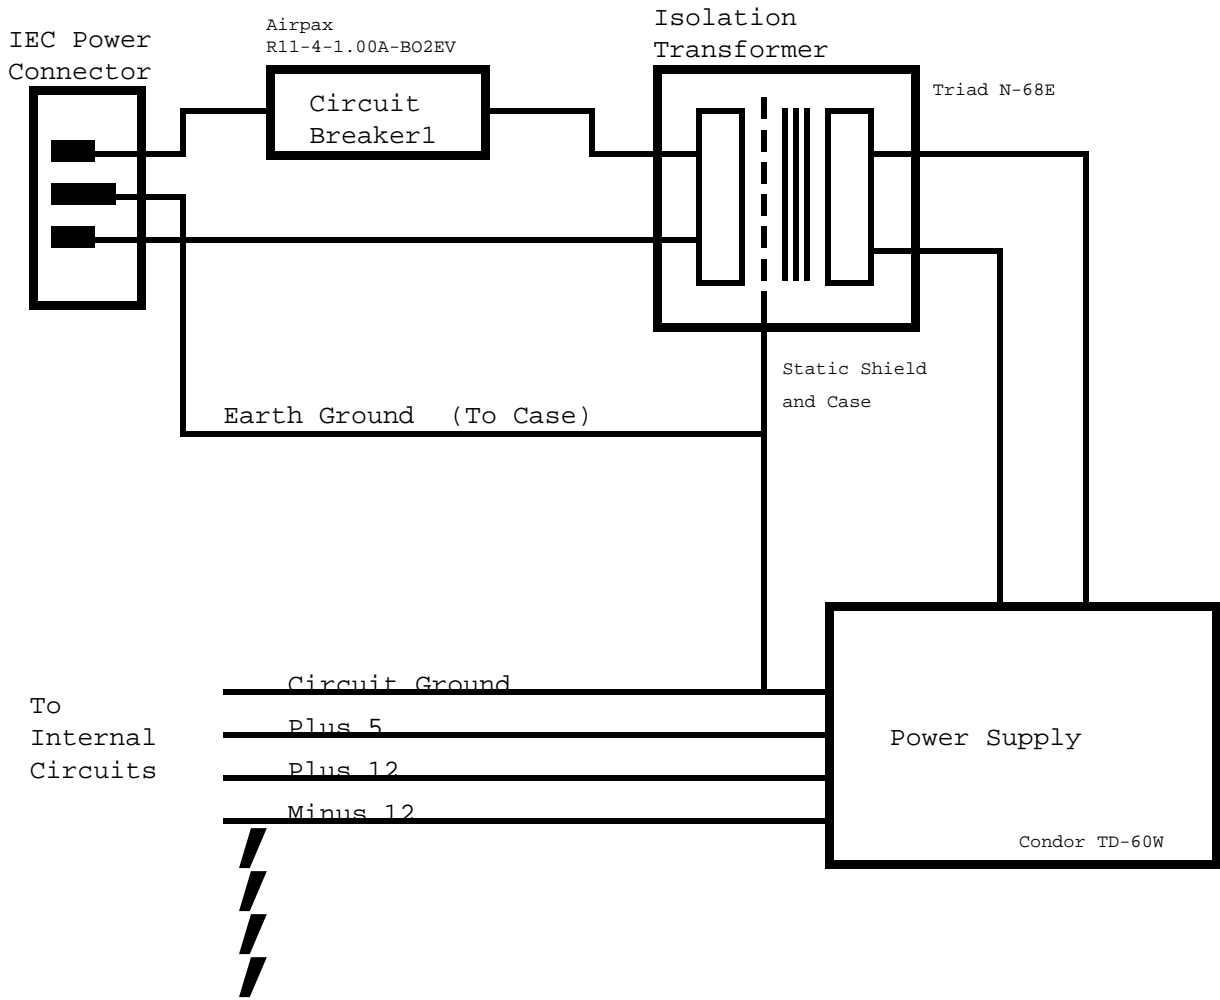

CSL-8308 Internal Block Diagram

XEROX PARC	Project 8308	Drawing Diagram E1	File E1.sil	Designer S. Ornstein L. Stewart	Date 10/18.sil	Page 01
---------------	-----------------	-----------------------	----------------	---------------------------------------	-------------------	------------

CSL-8308 Power Supply Primary Wiring

XEROX PARC	Project 8308	Drawing Diagram E4	File E4.sil	Designer S. Ornstein L. Stewart	Date 10/18/83	Page 01
---------------	-----------------	-----------------------	----------------	---------------------------------------	------------------	------------